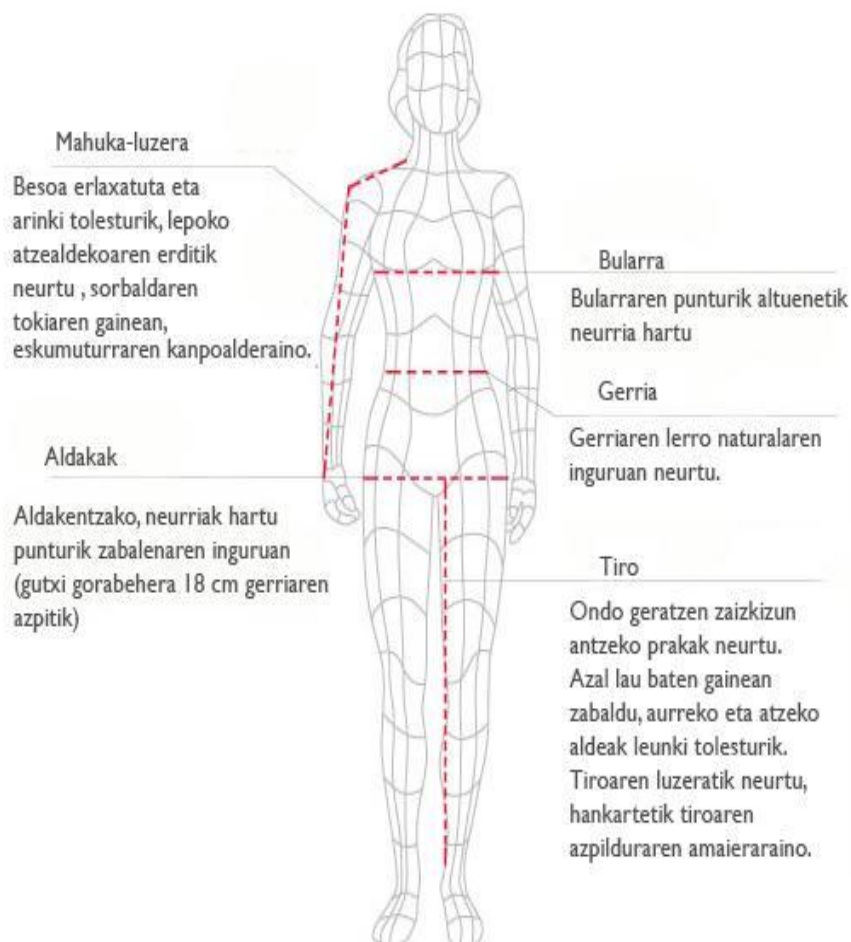

## GIZONAREN NEURRIEN TAULA

### Gizonaren Gorputzeko Neurriak

Neurria	2XS	XS	S	M	L	XL	XXL
Bularra	84-89	89-94	94-99	99-104	104-109	114-119	124-30
Gerria	66-71	71-76	76-81	84-86	86-91	97-102	107-112
Atzealdea	84-89	89-94	94-99	99-104	104-109	114-119	124-130
Tiroa	74	74	76	79	81	84	86

## EMAKUMEAREN NEURRIEN TAULA

HAURTXOAREN NEURRIEN TAULA						
Haurtxoaren neurriak						
Adina		ADINA	ALTUERA	BULARRA	GERRIA	LUZEA SORBALD A
3-6 hilabete		3-6 hilabete	68 ZM	45,5 ZM	42 ZM	29 ZM
6-12 hilabete (612)		6-12 hilabete	74 ZM	47,5 ZM	43 ZM	31 ZM
12-18 hilabete (118)		12-18 hilabete	80 ZM	49,5 ZM	44,5 ZM	33 ZM
18-24 hilabete (182)		18-24 hilabete	92 CM	50,5 CM	46 ZM	36 ZM
2-3 URTE		2-3 URTE	98 ZM	53 ZM	50 ZM	40,5 ZM
4-5 URTE		4-5 URTE	110 ZM	58 ZM	54 ZM	46 ZM
6-7 URTE		6-7 URTE	116 ZM	63,5 ZM	55 ZM	51,5 ZM