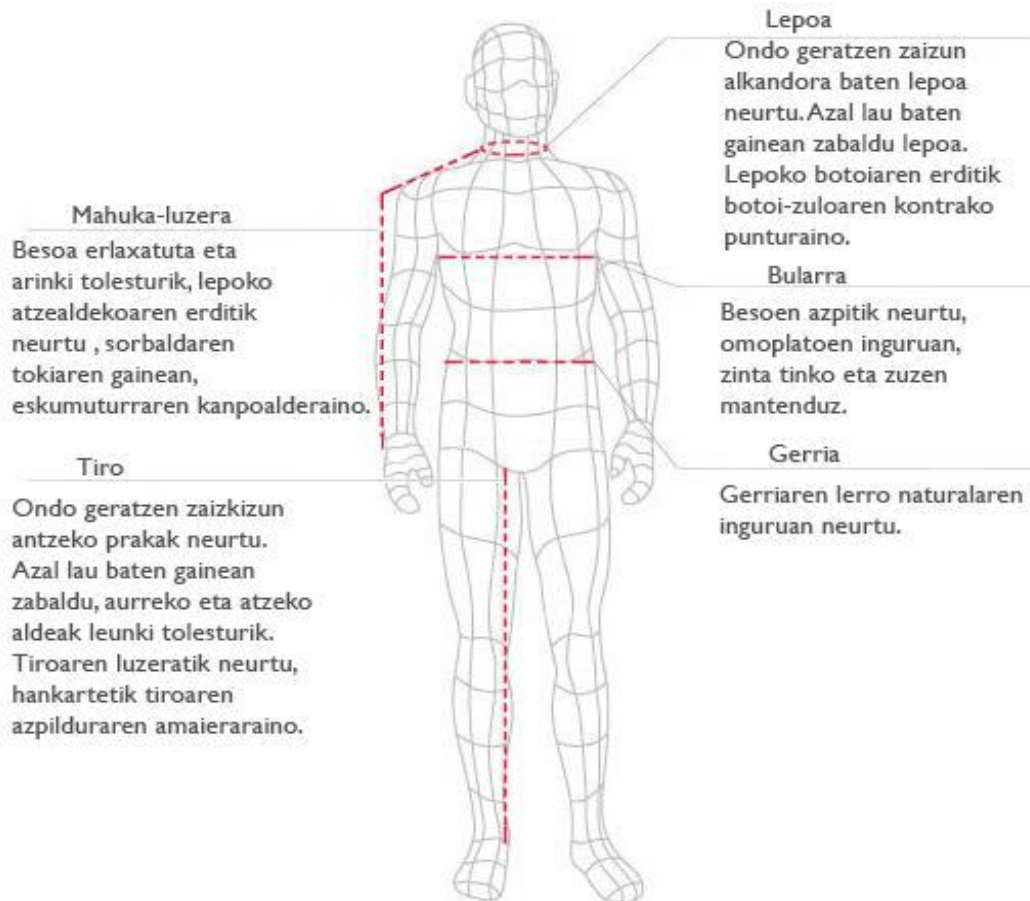

## GIZONAREN NEURRIEN TAULA

### Gizonaren Gorputzeko Neurriak

Neurria	2XS	XS	S	M	L	XL	XXL
Bularra	84-89	89-94	94-99	99-104	104-109	114-119	124-30
Gerria	66-71	71-76	76-81	84-86	86-91	97-102	107-112
Atzealdea	84-89	89-94	94-99	99-104	104-109	114-119	124-130
Tiroa	74	74	76	79	81	84	86

## EMAKUMEAREN NEURRIEN TAULA

HAURTXOAREN NEURRIEN TAULA						
Haurtxoaren neurriak						
Adina		ADINA	ALTUERA	BULARRA	GERRIA	LUZEA SORBALD A
3-6 hilabete		3-6 hilabete	68 ZM	45,5 ZM	42 ZM	29 ZM
6-12 hilabete (612)		6-12 hilabete	74 ZM	47,5 ZM	43 ZM	31 ZM
12-18 hilabete (118)		12-18 hilabete	80 ZM	49,5 ZM	44,5 ZM	33 ZM
18-24 hilabete (182)		18-24 hilabete	92 CM	50,5 CM	46 ZM	36 ZM
2-3 URTE		2-3 URTE	98 ZM	53 ZM	50 ZM	40,5 ZM
4-5 URTE		4-5 URTE	110 ZM	58 ZM	54 ZM	46 ZM
6-7 URTE		6-7 URTE	116 ZM	63,5 ZM	55 ZM	51,5 ZM